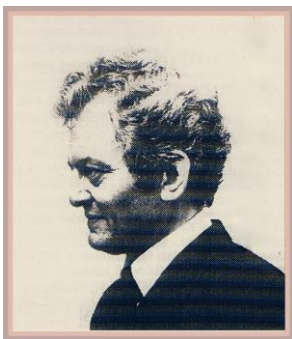

Hervormd Gereformeerde Gemeente te Hilversum 1967-1990

Ds. D. Chr. Overduin

Koch-orgel ,1969

Dhr. Gerrit Overduin

Consistorie

Kerkzaal met zicht op het Koch-orgel uit 1969

Waddinxveen